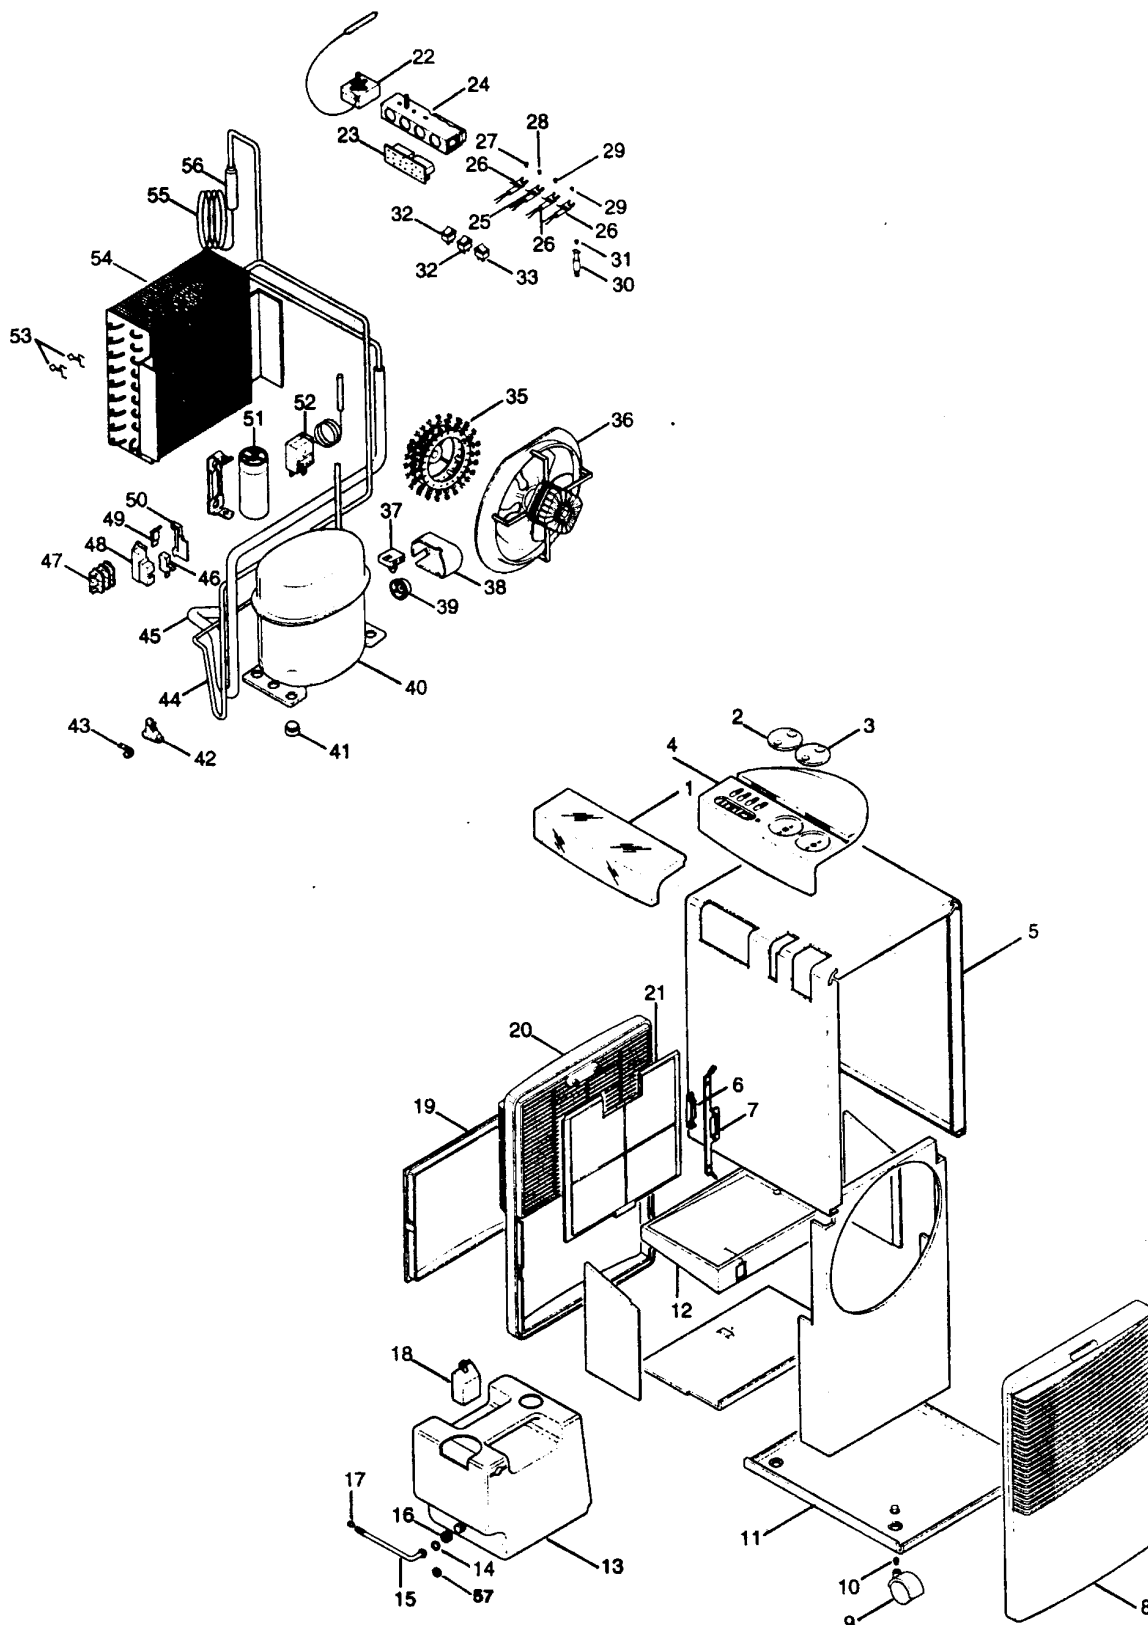

ANNULLIERT UND ERSETZT  
VORHERIGE ERSATZTEILLISTE  
GLEICHER NUMMER

Position	Code	description
000A	5348001200	DRAIN HOSE (L =2m)
000B	5348001200	DRAIN HOSE (L =2m)
000C	5348006100	COUPLING
000D	534949	STOPPER
000E	573091	INSTRUCTION BOOK
002	592018	KNOB
003	592019	KNOB
004	592017	CONTROL PANEL
006	534659	DOWEL
007	606269	SUPPORT
008	735648	FRONT PIECE
009	551834	CASTOR
010	602214	PIN
011	690351	BASE
012	5348005600	TRAY
013	5548000400	TANK
014	534699	GASKET
015	534665	CONNECTION
016	534666	RING NUT
017	534506	Tank cap
019	535371	DOOR
020	735649	REAR PANEL
021	536822	FILTER
022	521416	THERMOSTAT
023	521438	BOARD
024	5248005800	HUMIDOSTAT
025	512489	WARNING LIGHT
027	512475	RED LENS
028	512474	GREEN LENS
029	512476	YELLOW LENS
030	511406	WARNING LIGHT
031	511407	RED LENS
032	5148003500	BIPOLAR SWITCH
033	5148003300	BIPOLAR SWITCH
036	5148005100	MOTOR WITH FAN (240/50 ELCO)
037A	521402	RELAY ASPERA
037B	521405	RELAY SICOM

037C	5248002100	PTC EL.LUX
038A	535298	COVER ASPERA
038B	535355	COVER SICOM
039A	521403	KLIXON ASPERA
039B	521406	KLIXON SICOM
039C	5248002500	Klixon Elettrolux
040A	5148002600	Compressor EL..LUX
040B	5548005200	COMPRESSOR
041	534132	SHOCK ABSORBER H=16,5
042	531122	WIRE CLAMP
043	551991	WIRE CLAMP
044A	552147	DischargePipeAspera
044B	552170	DischargePipeSicom
044C	6248000300	DELIVERY TUBE (EL.LUX)
045A	552169	Runback Tube (Sicom)
045B	5548001000	RunbackTubeEl.Lux
045C	NOCODE01	NOT AVAILABLE
046	511551	MICROSWITCH
047	521312	TERMINAL BOARD
048	535629	PROTECTION
049	5348012600	LEVER
050	535630	PROTECTION
051A	512223	CAPACITOR 59uF
051B	513023	CAPACITOR 71uF
052	521407	THERMOSTAT
053	611841	SPRING
054	5548000500	BATTERY
055	622031	CAPILLARY
056	551994	FILTER
057	535381	STOPPER